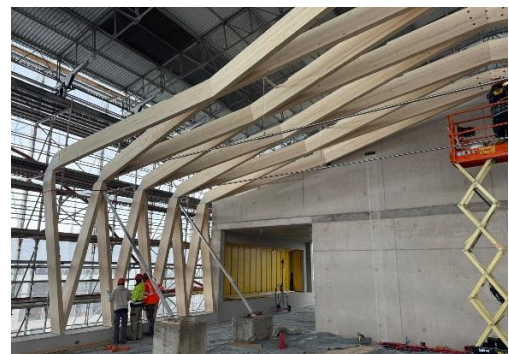

Musée d'Histoire Naturelle - Fribourg